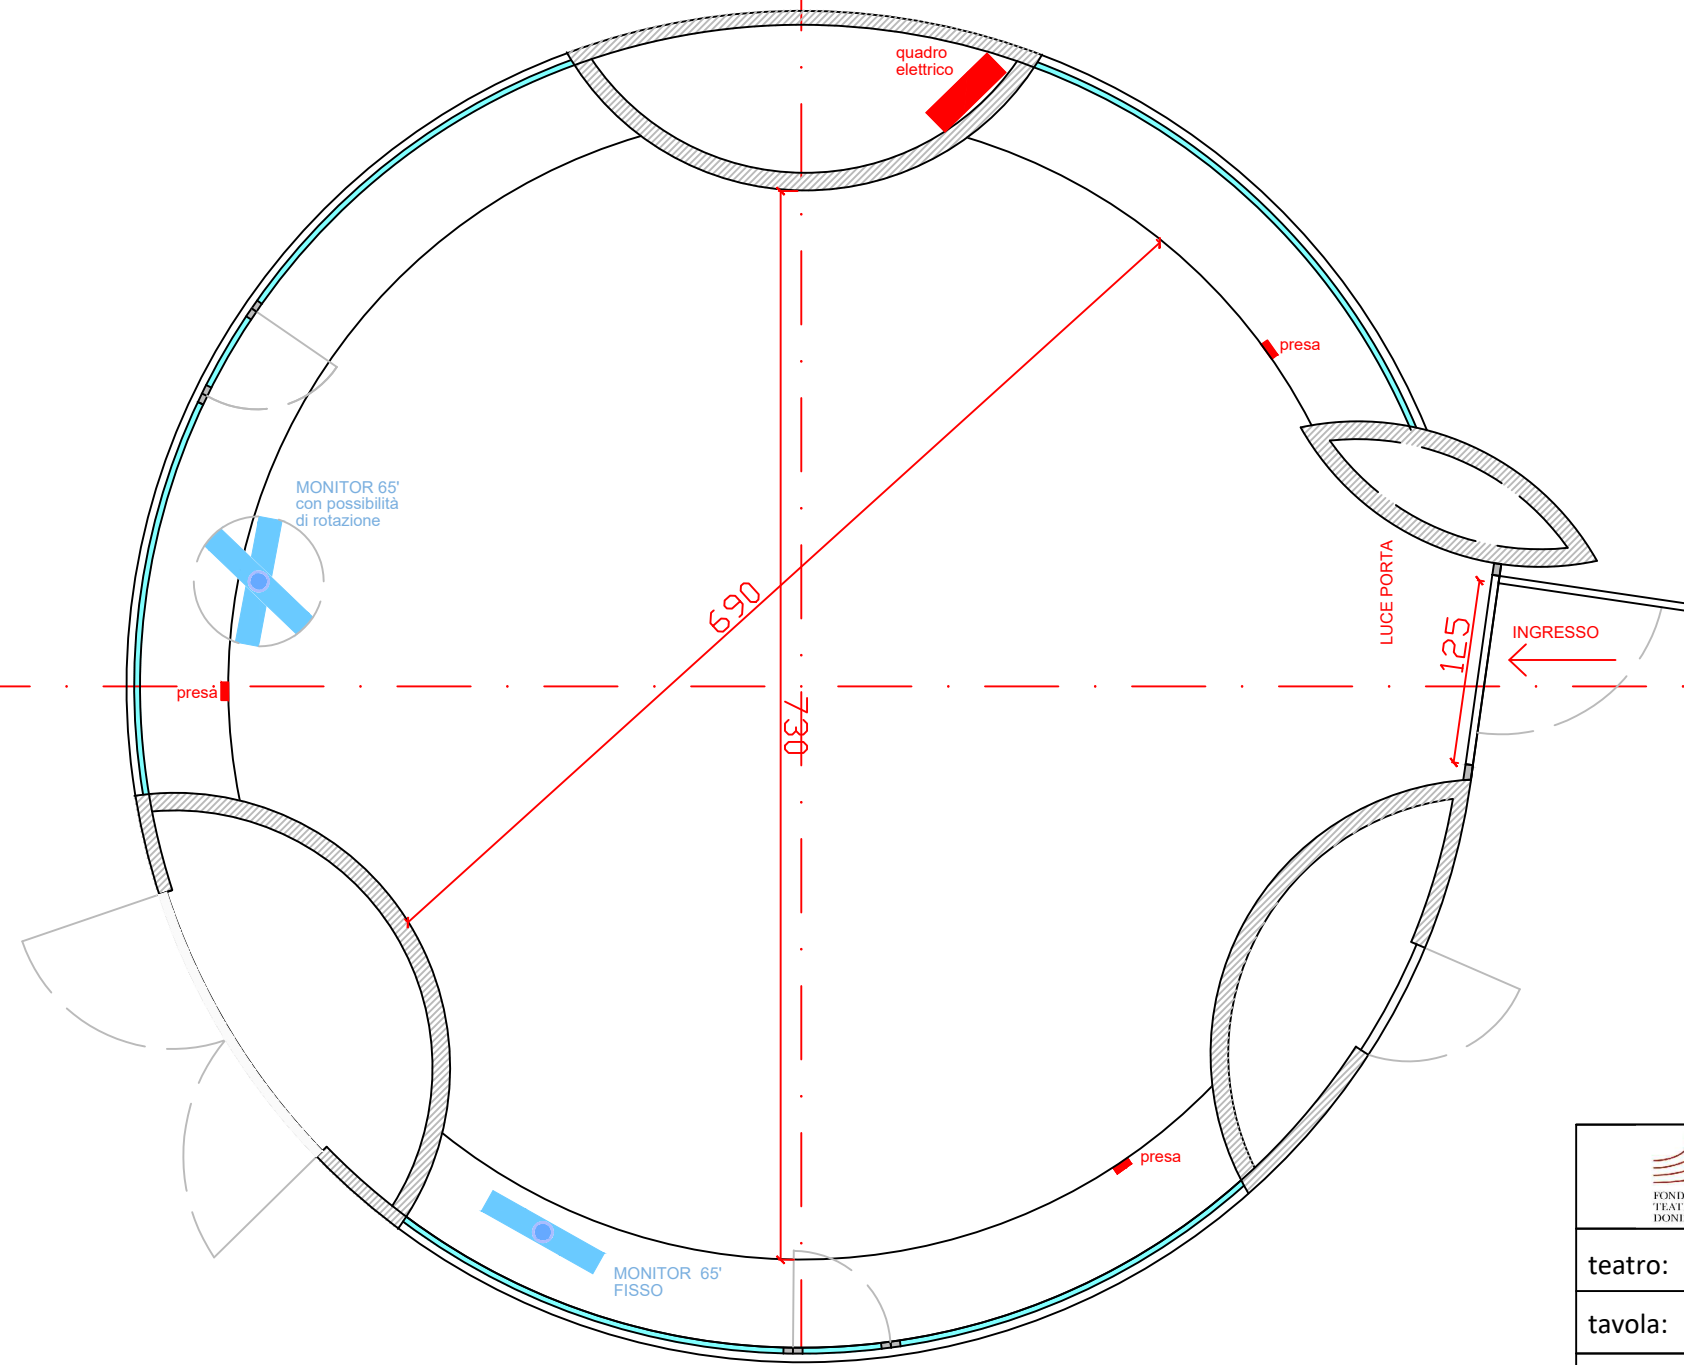

6,8

 Fondazione Teatro Donizetti	
teatro: <b>Teatro Donizetti</b>	
tavola: <b>DONIZETTI STUDIO - PIANTA E SEZIONE</b>	
data: <b>26.06.2023</b>	scala: <b>1:50</b>
tav: <b>G</b>	